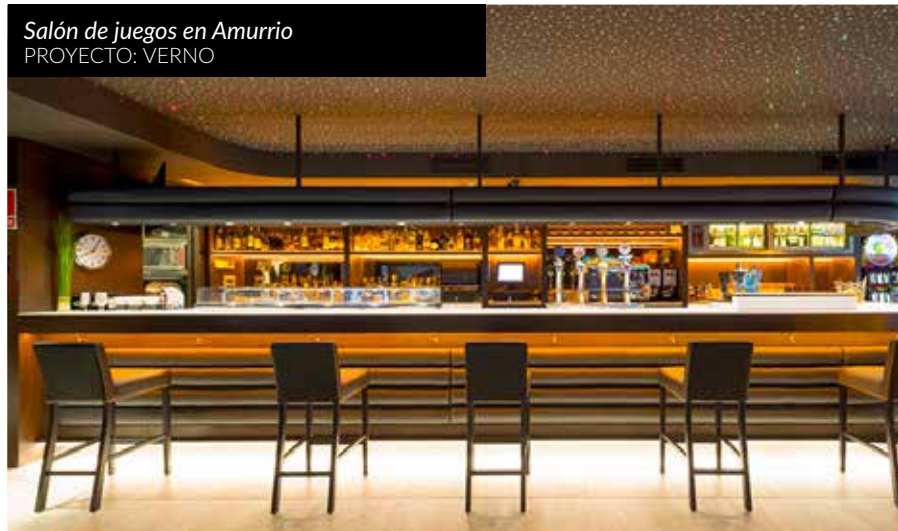

*Salón de juegos en Amurrio*  
PROYECTO: VERNO

*Barbería Redruello en El Corte Inglés, Bilbao*  
PROYECTO: DOPPLO ESTUDIO

**faro**  
BARCELONA  
Iluminación del hogar, iluminación exterior  
y ventiladores de techo  
*simple but ingenious ideas*  
www.faro.es