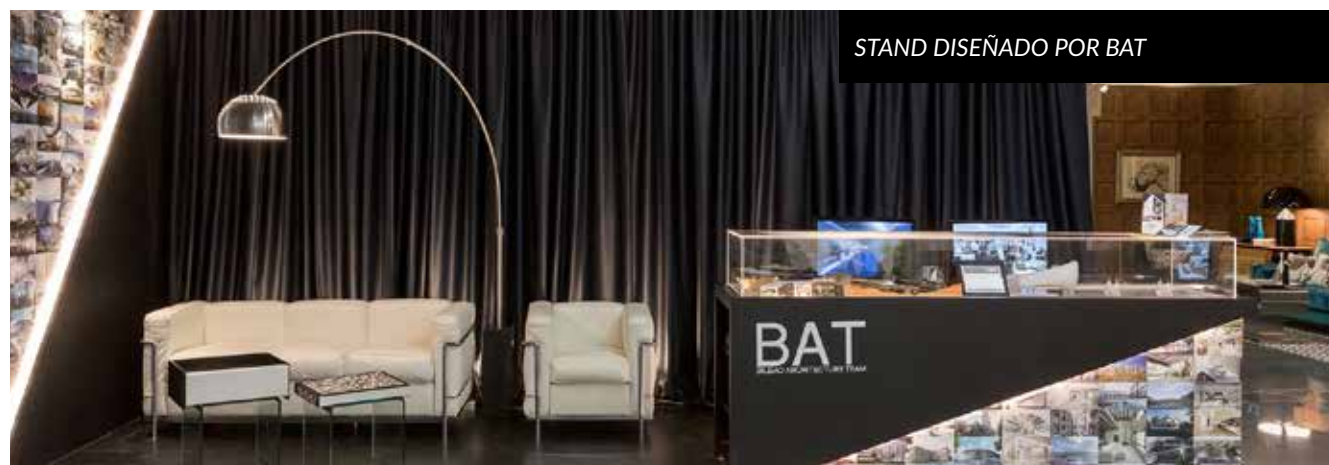

TAO CON EL ARTE, EL DISEÑO Y LA ARQUITECTURA