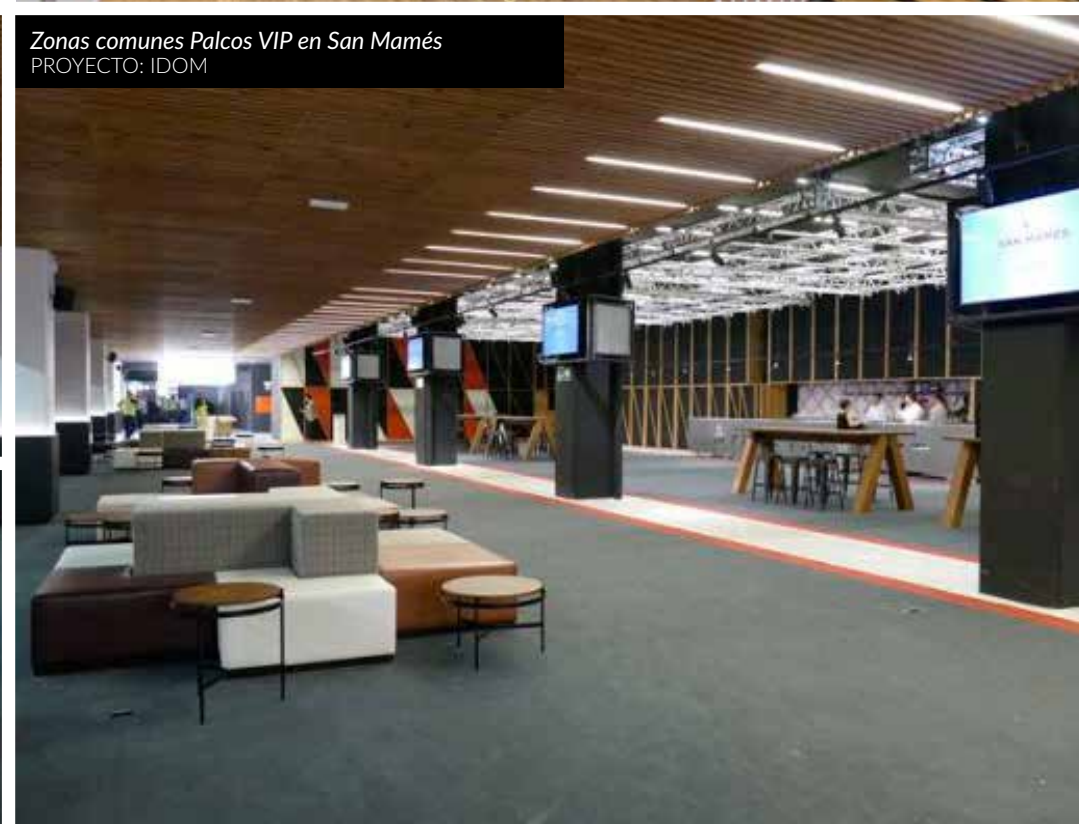

lucifero's

*Zonas comunes Palcos VIP en San Mamés*  
PROYECTO: IDOM